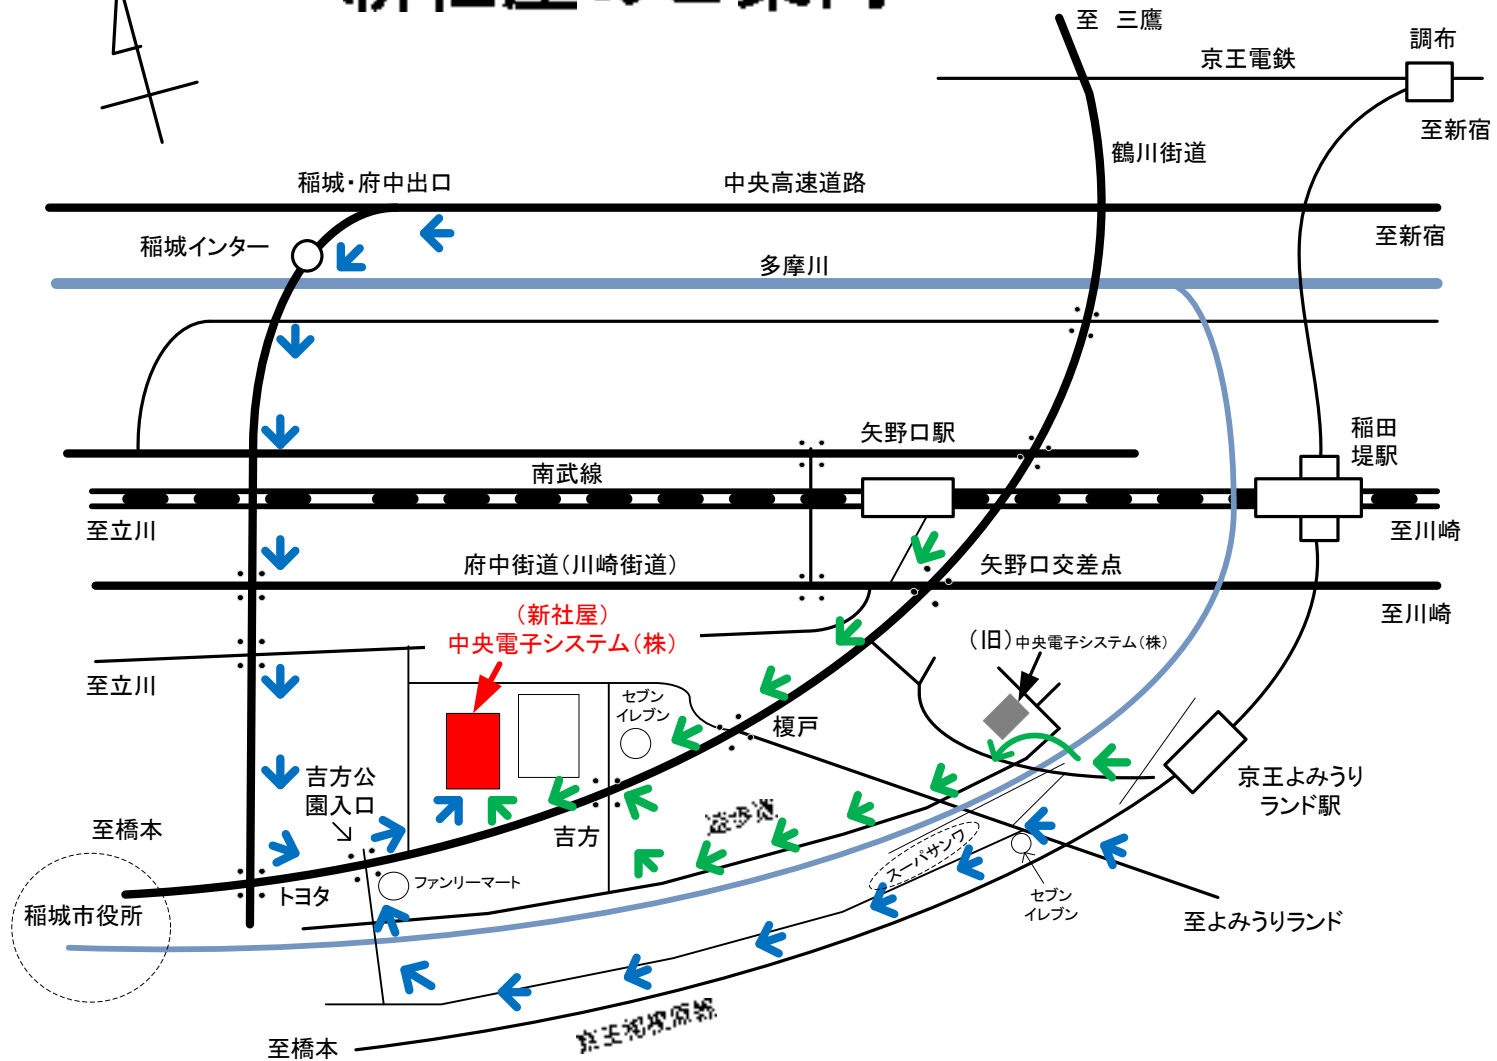

新社屋のご案内

← 車経路
← 徒歩経路

<所要時間>

- | | | |
|---------------|-----|-----|
| 1. 稲城インター | ～車 | 3分 |
| 2. 矢野口駅 | ～徒歩 | 15分 |
| 3. 京王よみうりランド駅 | ～徒歩 | 15分 |

中央電子システム株式会社
〒206-0812
東京都稲城市矢野口1385番1
電話 042-378-1240